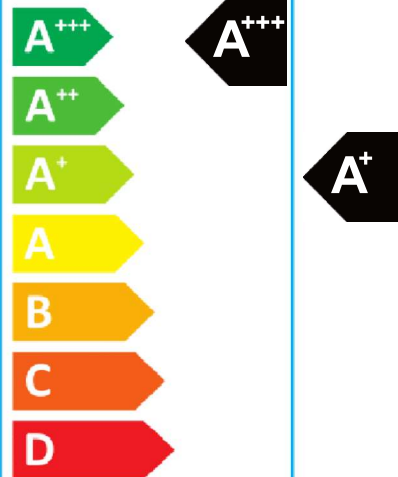

ENERG

енергия · ενεργεια

Haier

CY-2M18AOUT / CY-12FAIN +
CY-12FAIN

SEER

kW **5**
SEER **6,5**
kWh/annum **269**

SCOP

kW **4,4** **4,7**
SCOP **5,1** **4**
kWh/annum **1208** **1645**