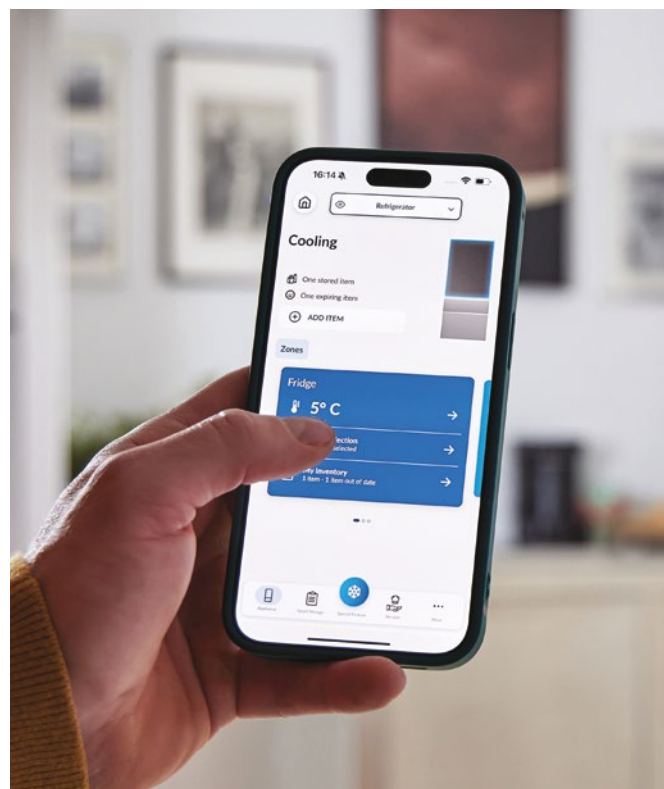

Učinite svoje iskustvo pametnijim s dodatnim funkcijama i sadržajima u hOn aplikaciji