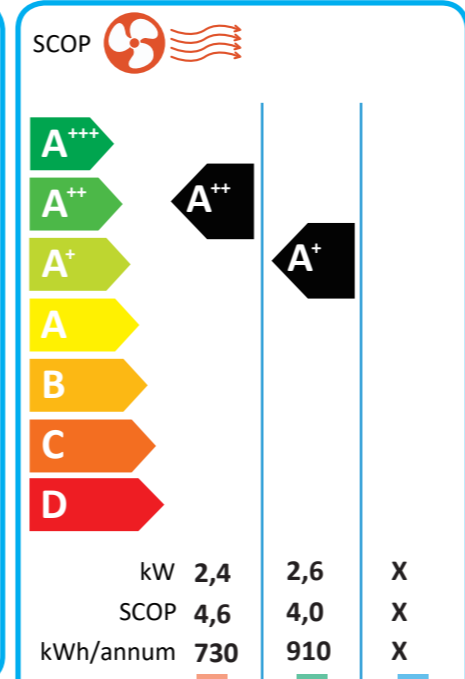

**ENERG** Y IJA  
енергия · ενεργεια IE IA

**CANDY**

CY-12RAIN-20/CY-12RAOUT-20

ENERGIA · ЕНЕРГИЯ · ΕΝΕΡΓΕΙΑ · ENERGIJA · ENERGY · ENERGIE · ENERGI  
626/2011

0011534399