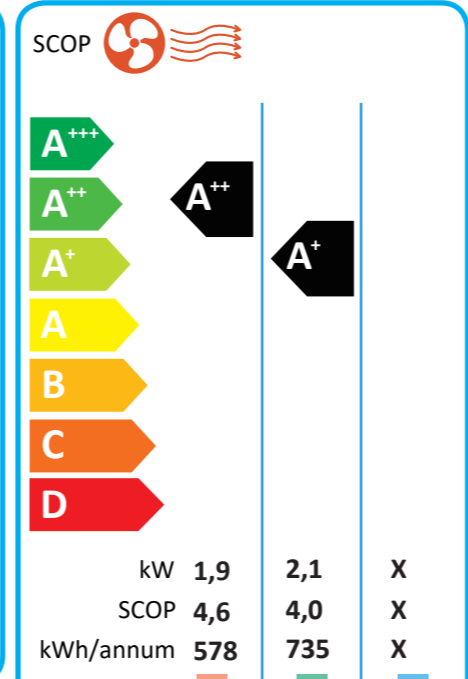

ENERG Y IJA
енергия · ενεργεια IE IA

CANDY

CY-09RAIN-20/CY-09RAOUT-20

ENERGIA · ЕНЕРГИЯ · ΕΝΕΡΓΕΙΑ · ENERGIJA · ENERGY · ENERGIE · ENERGI
626/2011

0011534399