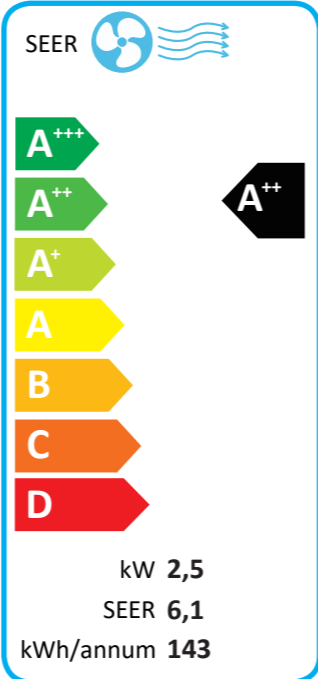

ENERG Y IJA
енергия · ενεργεια IE IA

CANDY

CY-09RAIN-20/CY-09RAOUT-20

ENERGIA · ЕНЕРГИЯ · ΕΝΕΡΓΕΙΑ · ENERGIJA · ENERGY · ENERGIE · ENERGI
626/2011

0011534399