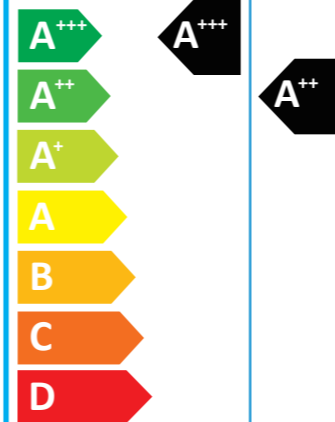

**ENERG** Y IJA  
енергия · ενέργεια IE IA

**CANDY**

CY-18FAIN/CY-18FAOUT

SEER

kW 5,2  
SEER 7,2  
kWh/annum 253

SCOP

kW	4,8	4,6	X
SCOP	5,6	4,6	X
kWh/annum	1190	1401	X

57dB