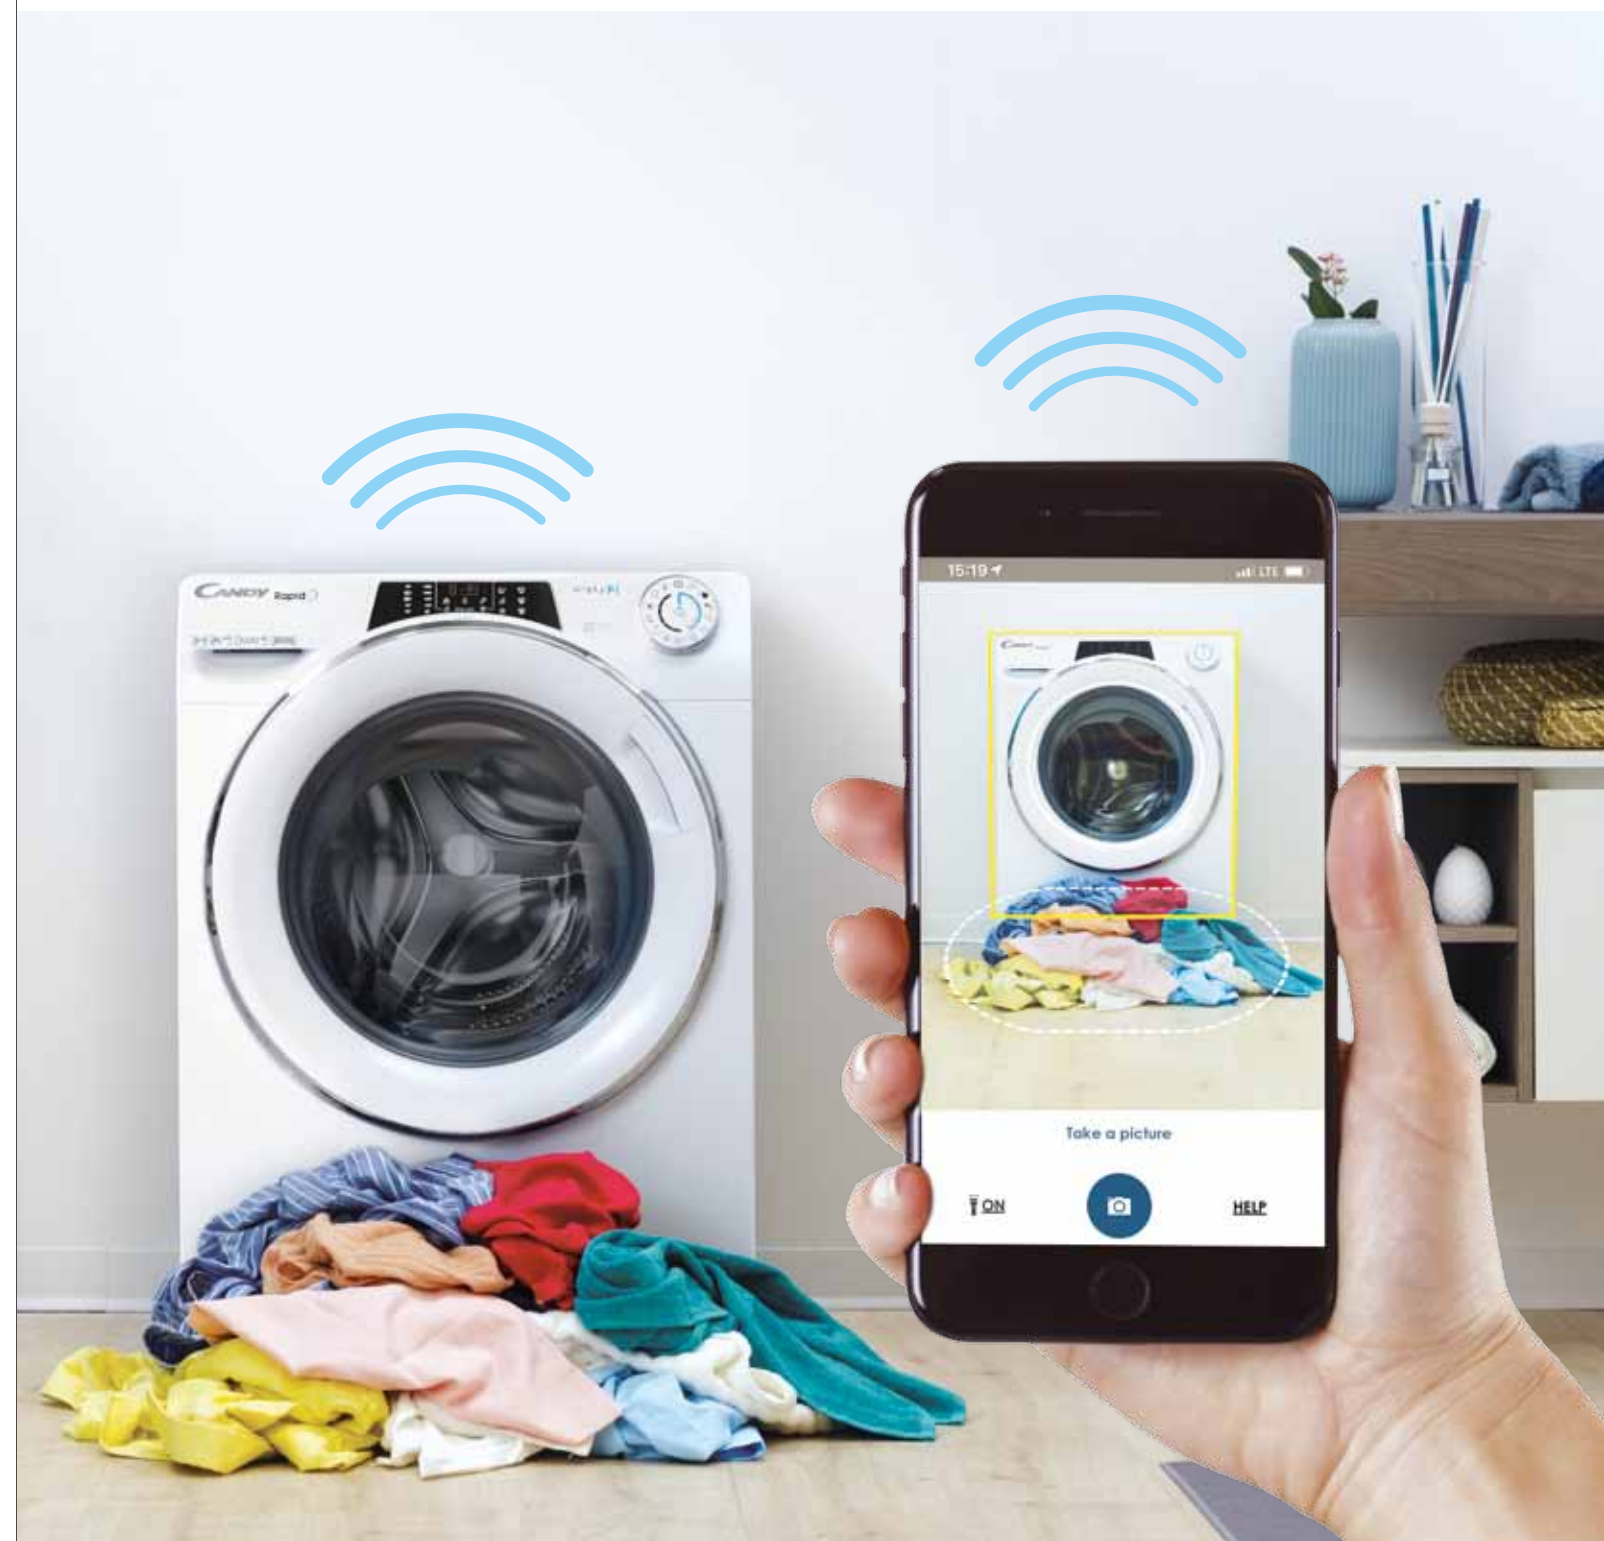

CANDY

Rapid^Ó

NEJSNADNĚJŠÍ ZPŮSOB, JAK UŠETŘIT ČAS

SIMPLIFY YOUR DAY

S CANDY RAPIDÓ JE ÚSPORA ČASU MOŽNÁ DENNĚ.

V našich rušných životech je nejcennější věcí čas, protože je stále obtížnější sladit nespočet každodenních úkolů s našimi osobními potřebami. Proto je **nová pračka Candy RapidÓ** navržena podle této koncepce; **rychlé a efektivní denní prací cykly** pomáhají šetřit čas, který můžete věnovat věcem, které máte nejraději, a tím zlepšit kvalitu vašeho života. 65% lidí dává přednost použití rychlých programů *, ale často nejsou schopni vybrat tu správnou kombinaci, aby dosáhli nejlepších výsledků. Candy opět nabízí **jednoduchá**, ale **inteligentní a inovativní řešení**: nejucelenější nabídku na trhu, sadu 9 rychlých programů a exkluzivní funkci Snap&Wash. Díky aplikaci Candy simply-Fi stačí vyfotit vaše prádlo a nechat RapidÓ zvolit nejlepší rychlý program. **Tak rychle a chytré, že?**