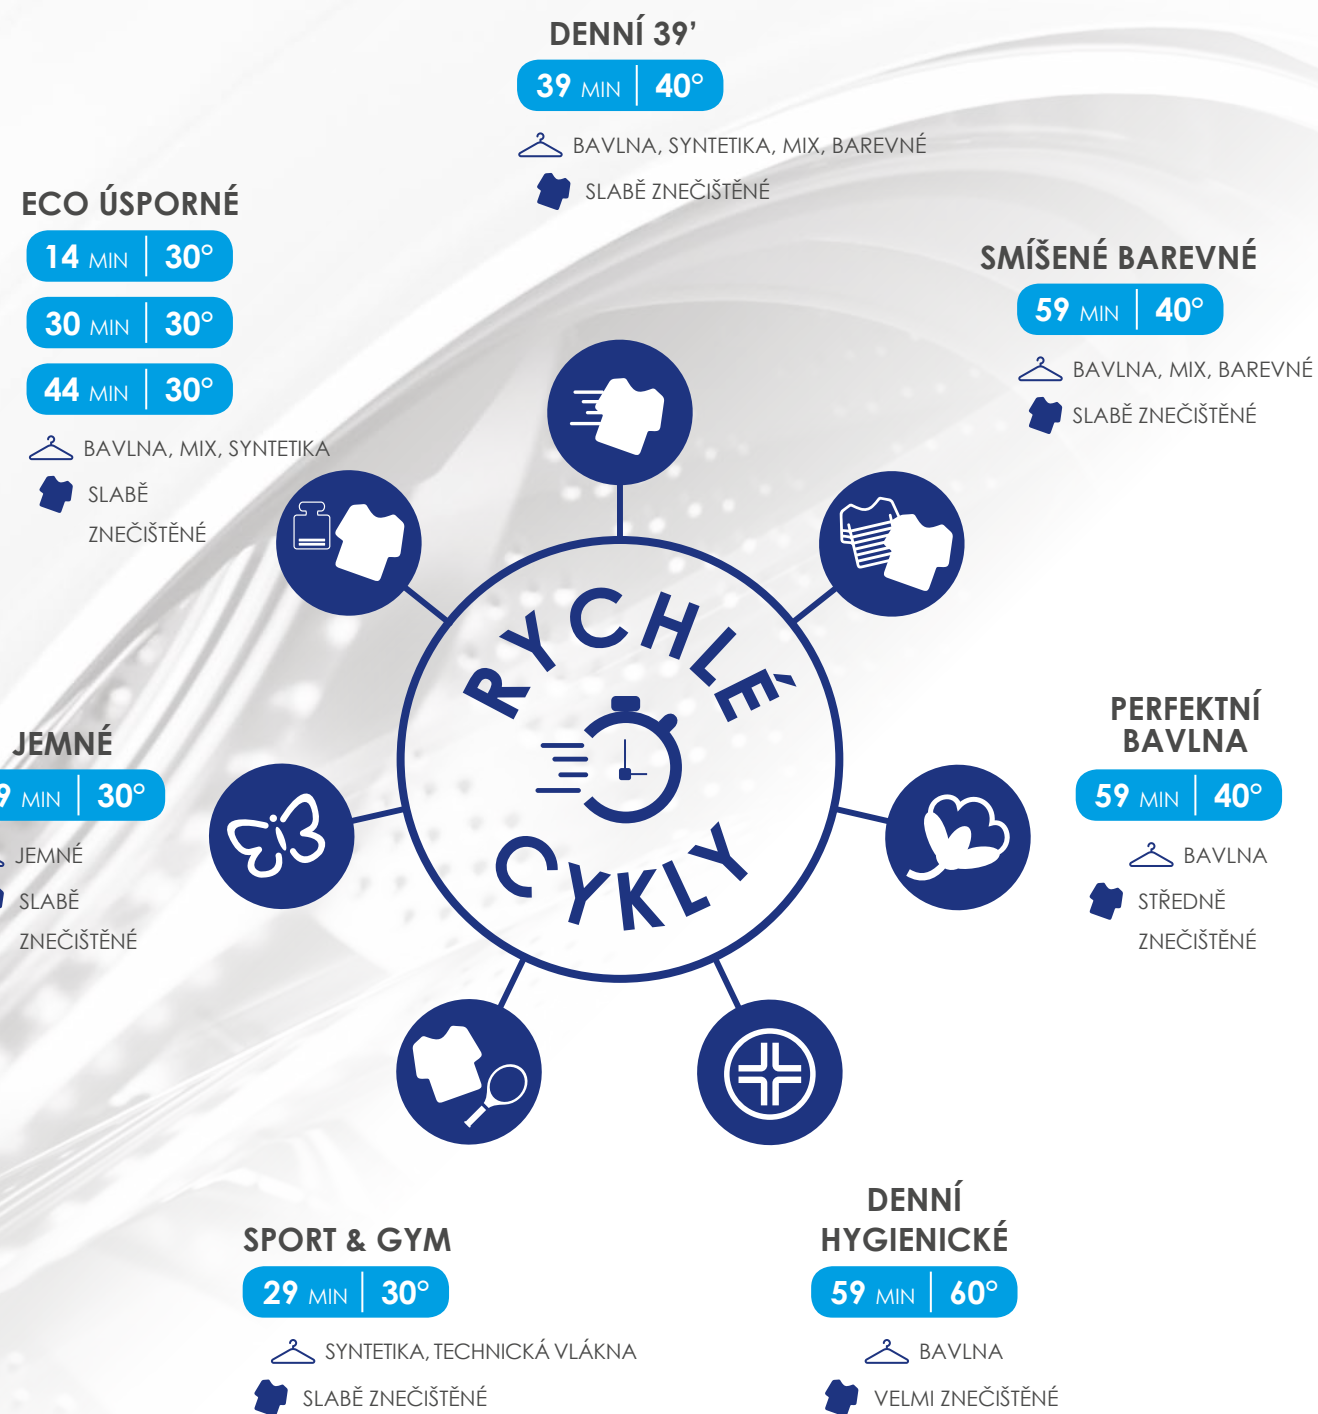

9 RYCHLÝCH A EFEKTIVNÍCH PROGRAMŮ DO 1 HOD, NEJUCELEŇŠÍ SADA NA TRHU

PERFEKTNÍ VÝSLEDKY PRANÍ

Už nemusíte vybírat mezi úsporou času nebo dokonalými výsledky praní; díky špičkové technologii motoru Speed Drive Motor je praní **vylepšeno až o 50%**, což zaručuje nejlepší výsledky, jakých kdy bylo dosaženo u rychlých cyklů.

SPEED-DRIVE MOTOR

* v porovnání s tradičními motory