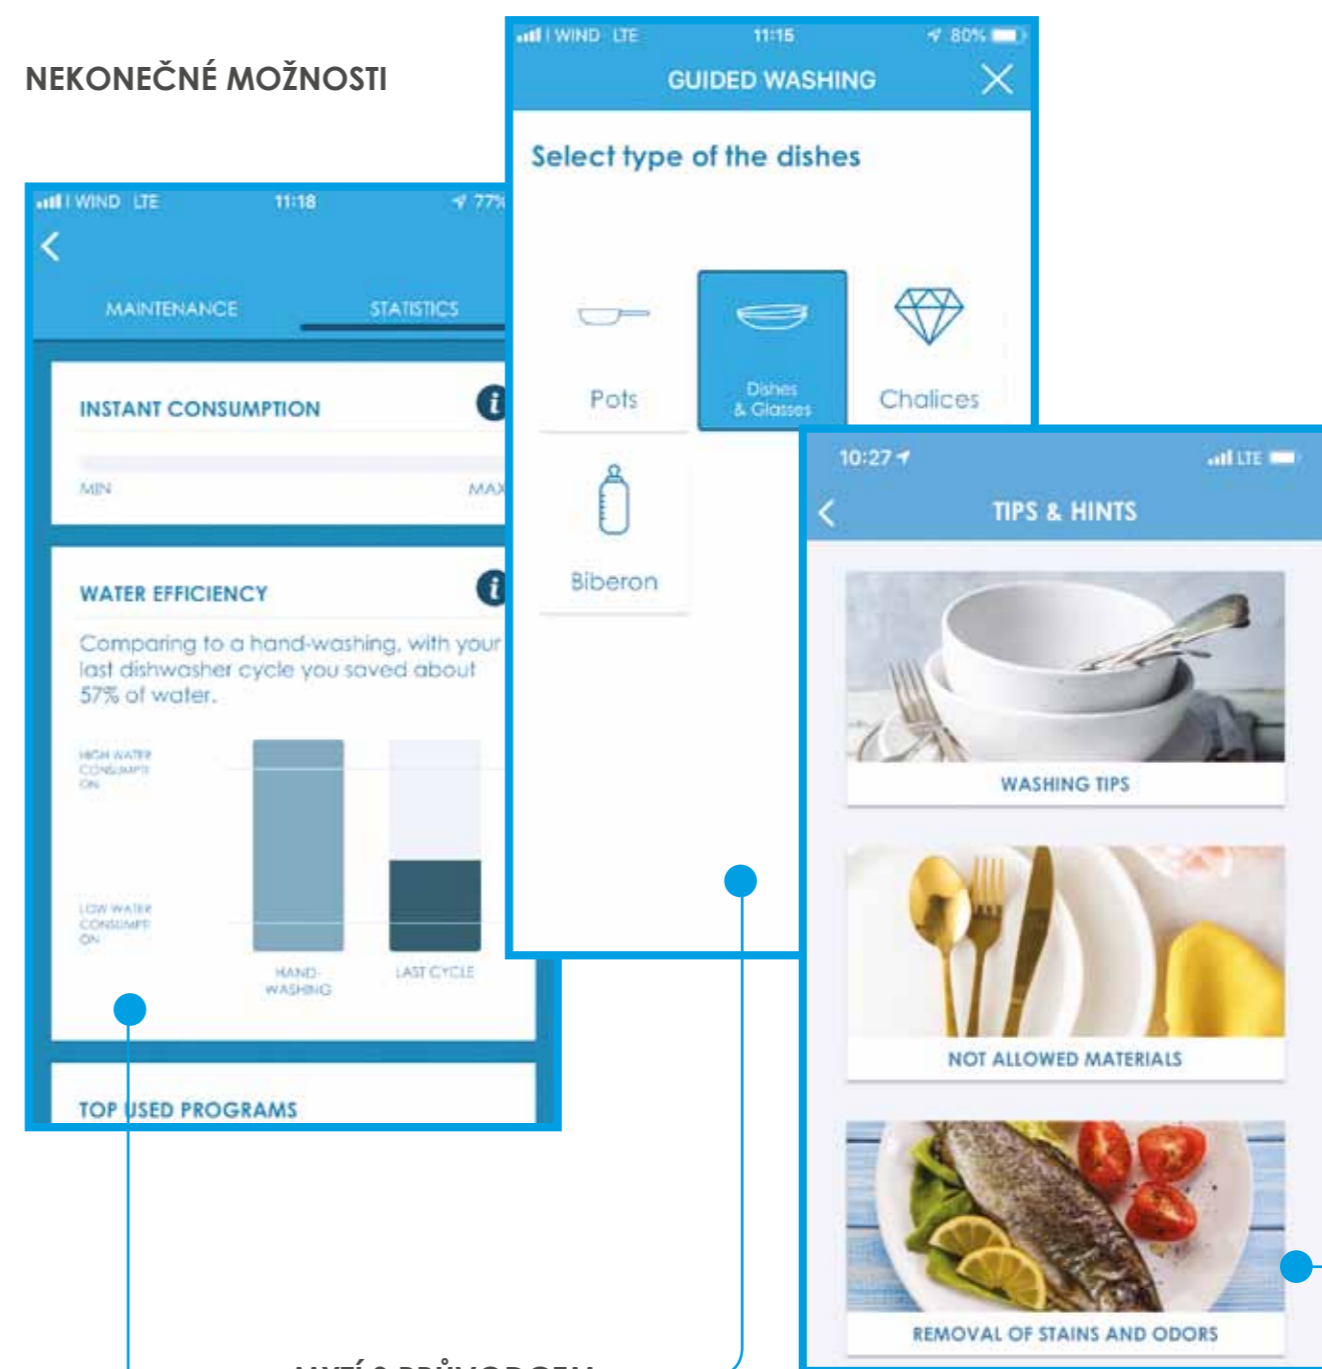

SMART CHECK-UP

DELŠÍ ŽIVOT PRO VAŠI MYČKU

Spusťte rozsáhlou a podrobnou kontrolu komponentů a stavu vaší myčky: zkontrolujte počet zbývajících cyklů před údržbou spočívající ve vyčištění filtru a odvápnění, abyste se ujistili o **zdravotním stavu vašeho spotřebiče** a zaručili dokonale fungující spotřebič po celou dobu. V případě poruchy vám aplikace pomůže problém vyřešit krok za krokem. Navíc se problémů nemusíte vůbec obávat, protože vždycky obdržíte upozornění, jakmile bude vyžadován kontrolní cyklus.

KONTROLNÍ CYKLUS A NAPROGRAMOVANÁ ÚDRŽBA

SOUSTAVNÝ PŘEHLED

V aplikaci Simply-Fi můžete neustále kontrolovat a sledovat stav soli, leštidla a tablet, které zbývají, takže máte velice pohodlně přehled o jejich zásobách.

SLEDOVÁNÍ ZÁSOB V APLIKACI

NEKONEČNÉ MOŽNOSTI

MYTÍ S PRŮVODCEM

Jednoduše vyberte typ nádobí, které chcete umýt, úroveň znečištění a velikost náplně. Aplikace Candy Simply-Fi vám doporučí nejvhodnější mycí cyklus, kterým dosáhnete perfektních výsledků.