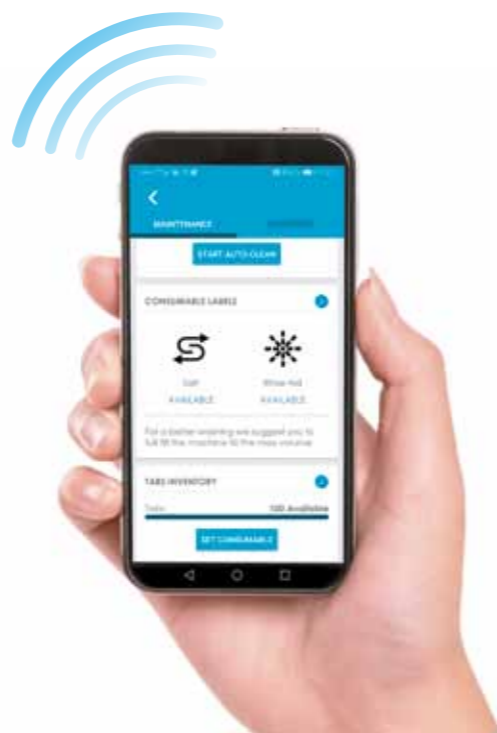

SLEDOVÁNÍ ZÁSOB V APLIKACI